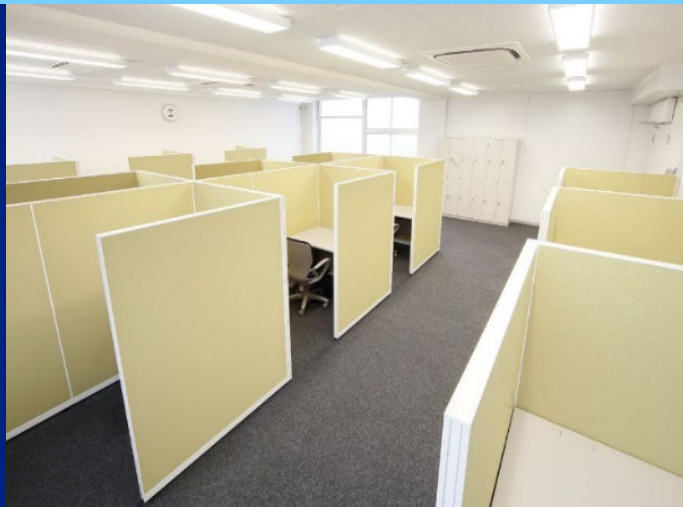

《 施設概要 》

- ・全12ブース(1.9m×1.2m)
- ・セキュリティ、冷暖房完備
- ・机、椅子、ロッカー完備
- ・無料Wi-Fi完備

《 利用料金 》

- ・賃料：月額 5,800円(税別)
- ・共益費：月額 4,200円(税別)
- ・保証金：30,000円

《 利用時間 》

- ・9:00~22:00の間、利用できます。

《 アクセス 》

北千住駅 東口（電大口）から徒歩5分

- ・JR常磐線
- ・東京メトロ日比谷線
- ・東京メトロ千代田線
- ・つくばエクスプレス
- ・東武スカイツリーライン
  (東武伊勢崎線 -

東京メトロ半蔵門線乗入)

京成関屋駅から徒歩15分

- ・京成本線