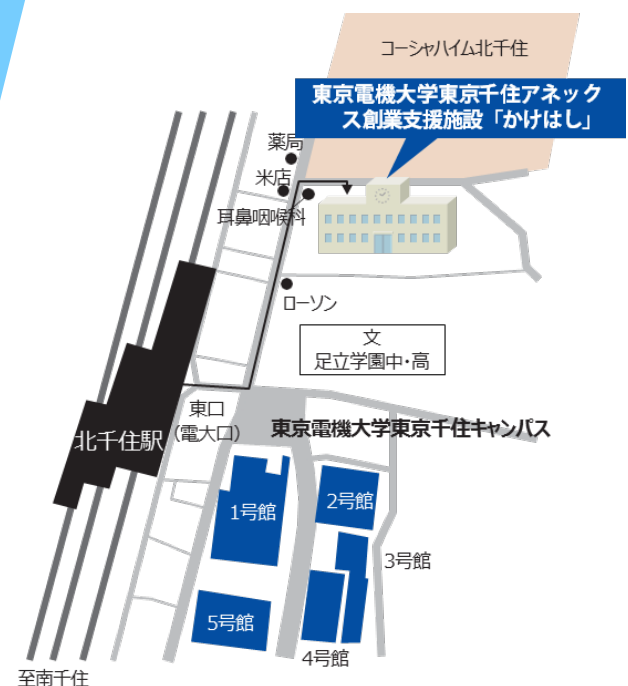

### 《 利用時間 》

- ・9:00~22:00の間、利用できます。

## 《 アクセス 》

北千住駅 東口（電大口）から徒歩5分

- ・JR常磐線
- ・東京メトロ日比谷線
- ・東京メトロ千代田線
- ・つくばエクスプレス
- ・東武スカイツリーライン  
(東武伊勢崎線 -

東京メトロ半蔵門線乗入)

京成関屋駅から徒歩15分

- ・京成本線

【主催】 東京電機大学創業支援施設「かけはし」

【後援】 足立区産業経済部企業経営支援課