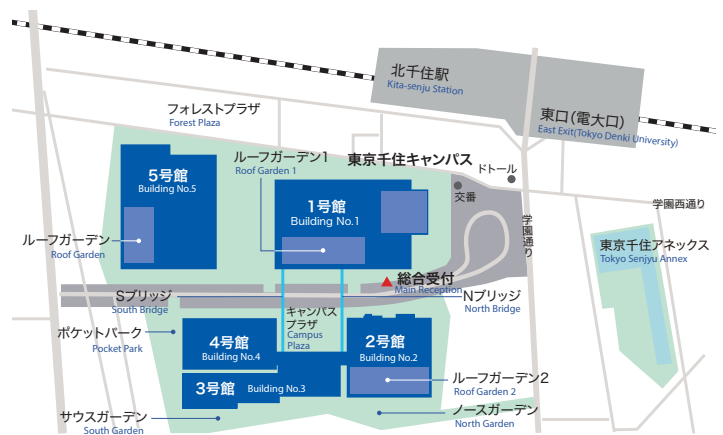

会場のご案内

東京千住キャンパス

- 北千住駅東口（電大口）から徒歩1分
JR常磐線
東京メトロ日比谷線
東京メトロ千代田線
東武スカイツリーライン（東武伊勢崎線－東京メトロ半蔵門線乗入）
つくばエクスプレス
- 京成本線 京成関屋駅から徒歩7分

●お問い合わせ

TDU 研究推進社会連携センター(CRC)

地域連携担当

〒120-8551 東京都足立区千住旭町5番
TEL. 03-5284-5238 FAX. 03-5284-5248 e-mail: crc-chiiki@jim.dendai.ac.jp